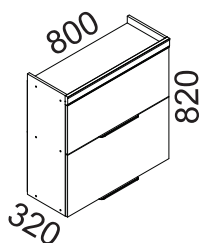

## MANUAL DE MONTAGEM CÓDIGO 301705 ARMÁRIO 2 PORTAS BASCULA NESHER MARQUESA 80CM 100% MDF

A marca da gestão florestal responsável  
FSC® C168299

### DIMENSÕES DOS ESPAÇOS INTERNOS (MEDIDAS EM MILÍMETRO)

DIMENSÕES MÁXIMAS DO PRODUTO MONTADO

CÓDIGO	DESCRIÇÃO	QTDE	COMP.	LARG.	ESP.
1	LATERAL DIREITA	1	820	297	15
2	LATERAL ESQUERDA	1	820	297	15
3	TAMPO/PRATELEIRA	2	770	297	15
4	PORTA	1	796	332	15
5	PORTA INFERIOR	1	796	420	15
6	BASE	1	770	297	15
7	MOLDURA SUPERIOR	1	801	60	22
8	FUNDO TRASEIRO	1	795	347	2.5
9	FUNDO TRASEIRO INFERIOR	1	795	404	2.5