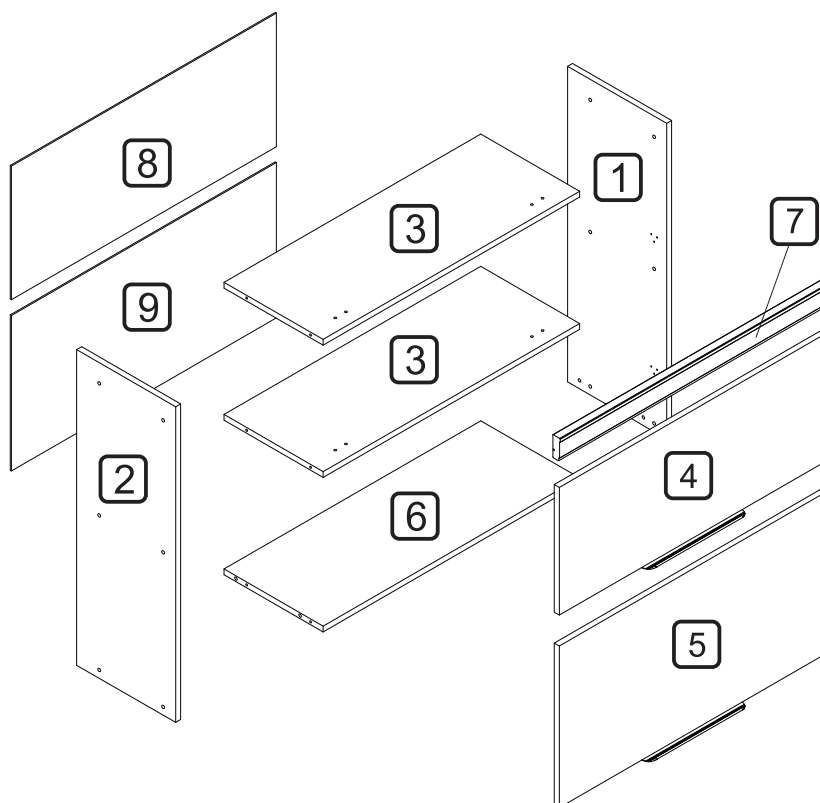

## MANUAL DE MONTAGEM CÓDIGO 301705 ARMÁRIO 2 PORTAS BASCULA NESHER MARQUESA 80CM 100% MDF

A marca da gestão florestal responsável  
FSC® C168299

### DIMENSÕES DOS ESPAÇOS INTERNOS (MEDIDAS EM MILÍMETRO)

DIMENSÕES MÁXIMAS DO PRODUTO MONTADO

CÓDIGO	DESCRIÇÃO	QTDE	COMP.	LARG.	ESP.
1	LATERAL DIREITA	1	820	297	15
2	LATERAL ESQUERDA	1	820	297	15
3	TAMPO/PRATELEIRA	2	770	297	15
4	PORTA	1	796	332	15
5	PORTA INFERIOR	1	796	420	15
6	BASE	1	770	297	15
7	MOLDURA SUPERIOR	1	801	60	22
8	FUNDO TRASEIRO	1	795	347	2.5
9	FUNDO TRASEIRO INFERIOR	1	795	404	2.5