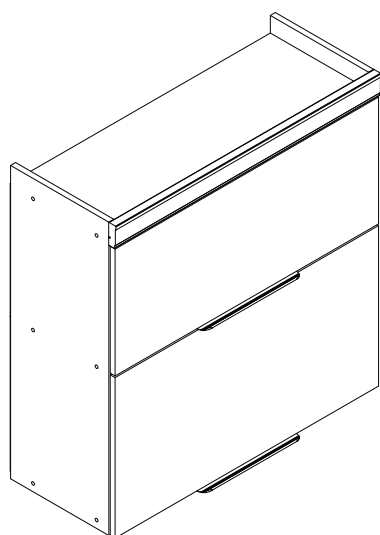

## MANUAL DE MONTAGEM CÓDIGO 301705 ARMÁRIO 2 PORTAS BASCULA NESHER MARQUESA 80CM 100% MDF

A marca da gestão florestal responsável  
FSC® C168299

### DIMENSÕES DOS ESPAÇOS INTERNOS (MEDIDAS EM MILÍMETRO)

DIMENSÕES MÁXIMAS DO PRODUTO MONTADO

CÓDIGO	DESCRIÇÃO	QTDE	COMP.	LARG.	ESP.
1	LATERAL DIREITA	1	820	297	15
2	LATERAL ESQUERDA	1	820	297	15
3	TAMPO/PRATELEIRA	2	770	297	15
4	PORTA	1	796	332	15
5	PORTA INFERIOR	1	796	420	15
6	BASE	1	770	297	15
7	MOLDURA SUPERIOR	1	801	60	22
8	FUNDO TRASEIRO	1	795	347	2.5
9	FUNDO TRASEIRO INFERIOR	1	795	404	2.5

CÓDIGO/DESCRIÇÃO	QUANTIDADE	CÓDIGO/DESCRIÇÃO	QUANTIDADE
<b>A</b> 	<b>12</b>	<b>B</b> 	<b>30</b>
PARAFUSO 7x40mm CABEÇA CHATA		PARAFUSO 4x14mm CABEÇA PANELA	
<b>C</b> 	<b>4</b>	<b>D</b> 	<b>3</b>
CALÇO SUPER ALTO PARA DOBRADIÇA 35mm		PARAFUSO UNIÃO DE MÓDULOS 28MM	
<b>E</b> 	<b>4</b>	<b>F</b> 	<b>1</b>
PARAFUSO 5x50mm CABEÇA FLANGEADA		CHAVE ZETA	
<b>G</b> 	<b>40</b>	<b>H</b> 	<b>9</b>
PREGO 10x10 COM CABEÇA		PARAFUSO DE UNIÃO 17mm	
<b>I</b> 	<b>4</b>	<b>J</b> 	<b>4</b>
CANTONEIRA METÁLICA PARA FIXAÇÃO NA PAREDE		BUCHA DE PAREDE DE 8mm	
<b>K</b> 	<b>4</b>	<b>L</b> 	<b>4</b>
PISTÃO A GÁS 60N		DOBRADIÇA ALTA CANECO 35mm	
<b>M</b> 	<b>4</b>	<b>N</b> 	<b>2</b>
BATENTE DE SILICONE		PUXADOR ALUNGO C/ PARAFUSO	
<b>O</b> 	<b>12</b>	<b>P</b> 	<b>4</b>
TAPA FURO ADESIVO 12mm		CAPA PLÁSTICA PARA CANTONEIRA	
<b>Q</b> 	<b>6</b>	<b>R</b> 	<b>2</b>
FIXADOR FUNDO TRASEIRO METÁLICO		CANTONEIRA METÁLICA DE FIXAÇÃO	
<b>S</b> 	<b>3</b>	<b>T</b> 	<b>4</b>
SUPORTE ANGULAR		CAVILHA 8x30mm	