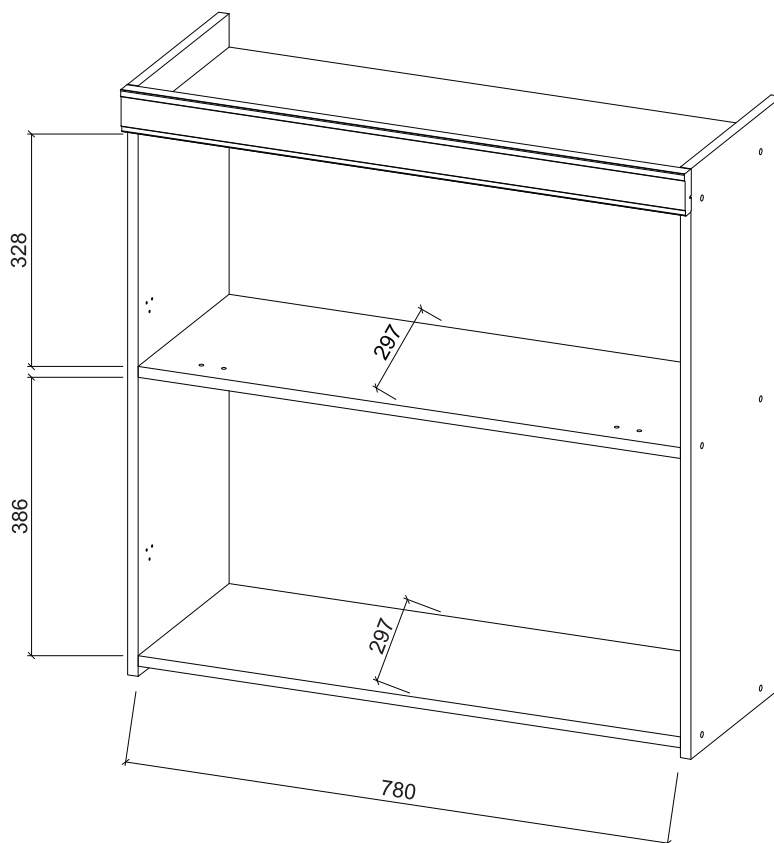

## MANUAL DE MONTAGEM CÓDIGO 301705 ARMÁRIO 2 PORTAS BASCULA NESHER MARQUESA 80CM 100% MDF

A marca da gestão florestal responsável  
FSC® C168299

### DIMENSÕES DOS ESPAÇOS INTERNOS (MEDIDAS EM MILÍMETRO)

DIMENSÕES MÁXIMAS DO PRODUTO MONTADO

CÓDIGO	DESCRIÇÃO	QTDE	COMP.	LARG.	ESP.
1	LATERAL DIREITA	1	820	297	15
2	LATERAL ESQUERDA	1	820	297	15
3	TAMPO/PRATELEIRA	2	770	297	15
4	PORTA	1	796	332	15
5	PORTA INFERIOR	1	796	420	15
6	BASE	1	770	297	15
7	MOLDURA SUPERIOR	1	801	60	22
8	FUNDO TRASEIRO	1	795	347	2.5
9	FUNDO TRASEIRO INFERIOR	1	795	404	2.5

CÓDIGO/DESCRIÇÃO	QUANTIDADE	CÓDIGO/DESCRIÇÃO	QUANTIDADE
<b>A</b> 	<b>12</b>	<b>B</b> 	<b>30</b>
PARAFUSO 7x40mm CABEÇA CHATA		PARAFUSO 4x14mm CABEÇA PANELA	
<b>C</b> 	<b>4</b>	<b>D</b> 	<b>3</b>
CALÇO SUPER ALTO PARA DOBRADIÇA 35mm		PARAFUSO UNIÃO DE MÓDULOS 28MM	
<b>E</b> 	<b>4</b>	<b>F</b> 	<b>1</b>
PARAFUSO 5x50mm CABEÇA FLANGEADA		CHAVE ZETA	
<b>G</b> 	<b>40</b>	<b>H</b> 	<b>9</b>
PREGO 10x10 COM CABEÇA		PARAFUSO DE UNIÃO 17mm	
<b>I</b> 	<b>4</b>	<b>J</b> 	<b>4</b>
CANTONEIRA METÁLICA PARA FIXAÇÃO NA PAREDE		BUCHA DE PAREDE DE 8mm	
<b>K</b> 	<b>4</b>	<b>L</b> 	<b>4</b>
PISTÃO A GÁS 60N		DOBRADIÇA ALTA CANECO 35mm	
<b>M</b> 	<b>4</b>	<b>N</b> 	<b>2</b>
BATENTE DE SILICONE		PUXADOR ALUNGO C/ PARAFUSO	
<b>O</b> 	<b>12</b>	<b>P</b> 	<b>4</b>
TAPA FURO ADESIVO 12mm		CAPA PLÁSTICA PARA CANTONEIRA	
<b>Q</b> 	<b>6</b>	<b>R</b> 	<b>2</b>
FIXADOR FUNDO TRASEIRO METÁLICO		CANTONEIRA METÁLICA DE FIXAÇÃO	
<b>S</b> 	<b>3</b>	<b>T</b> 	<b>4</b>
SUPORTE ANGULAR		CAVILHA 8x30mm	